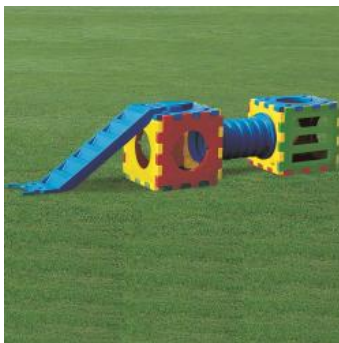

Codice: IV.163
CUBIC TOY MODELLO D
cad. 1.075,60 €
[VEDI PRODOTTO](#)