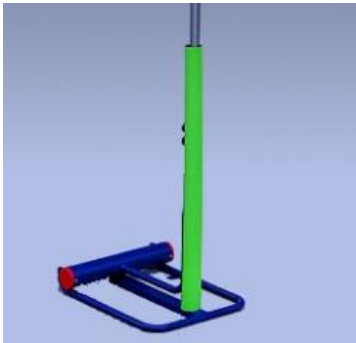

Codice: V.4009
**PROTEZIONE ANTIURTO
IMPIANTO PALLAVOLO**
il paio 71,70 €
[VEDI PRODOTTO](#)