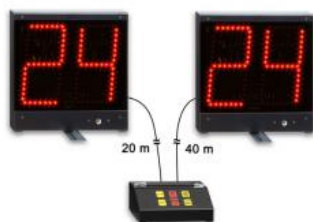

Codice: K.270
KIT 24 SECONDI
cad. 582,70 €
[VEDI PRODOTTO](#)