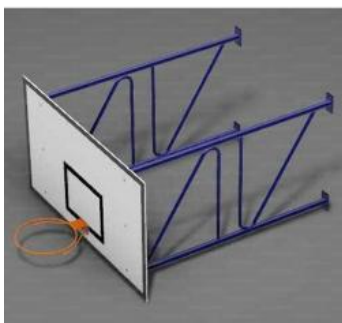

Codice: B.4243TR
**IMPIANTO A PARETE FISSO
SBALZO CM 168 CON...**
2 strutt. 1.006,00 €
[VEDI PRODOTTO](#)