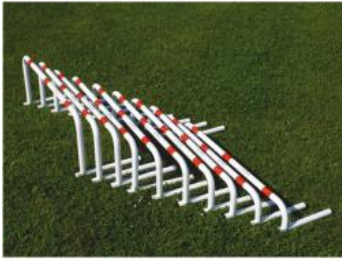

SPORT - ATLETICA - CORSA

Codice: A.3020S
OSTACOLINI OVER TUTTO IN ACCIAIO ALTEZZA A...

cad. 22,38 €

[VEDI PRODOTTO](#)