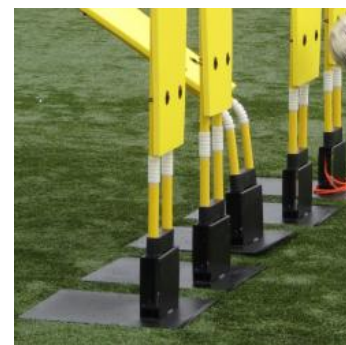

Codice: F.6487
**BASE PER SAGOMA SNODATA
AUTOPORTANTE**
cad. 120,00 €
VEDI PRODOTTO