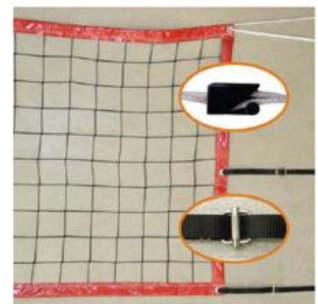

Codice: P.189
RETE BEACH VOLLEY SPECIAL

cad. 61,84 €
VEDI PRODOTTO