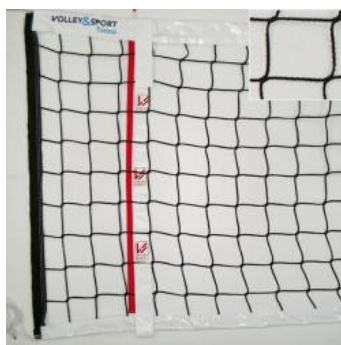

Codice: P.150  
**RETE PALLAVOLO SUPER  
NORME FIPAV POLIPROPI...**  
cad. 89,13 €  
**VEDI PRODOTTO**

Codice: P.202  
**RETE SITTING VOLLEY 6,60 X  
0,80 M**  
cad. 69,60 €  
**VEDI PRODOTTO**