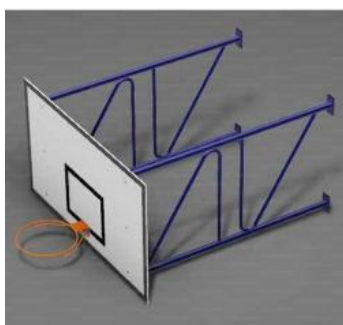

Codice: B.4243TR
**IMPIANTO A PARETE FISSO
SBALZO CM 168 CON...**
2 strutt. 1.006,00 €
[VEDI PRODOTTO](#)