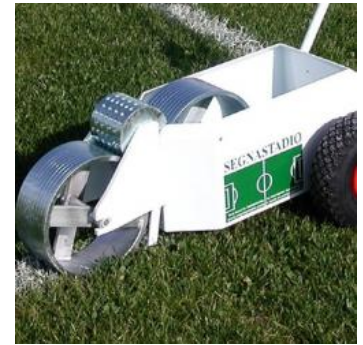

Codice: F.E01
**CARRELLO SEGNACAMPO
"SEGNASTADIO"**

cad. 958,00 €

[VEDI PRODOTTO](#)