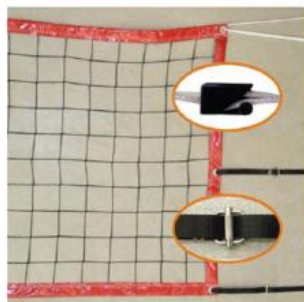

Codice: P.189
RETE BEACH VOLLEY SPECIAL

cad. 61,84 €
VEDI PRODOTTO