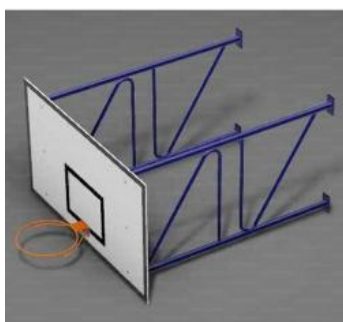

Codice: B.4243TR
**IMPIANTO A PARETE FISSO
SBALZO CM 168 CON...**
2 strutt. 1.006,00 €
[VEDI PRODOTTO](#)