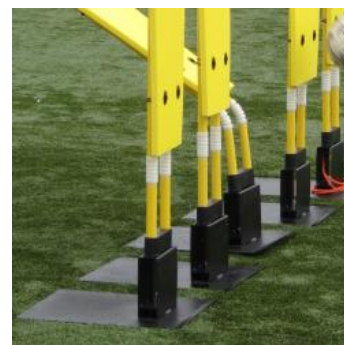

Codice: F.6487
**BASE PER SAGOMA SNODATA
AUTOPORTANTE**
cad. 120,00 €
VEDI PRODOTTO