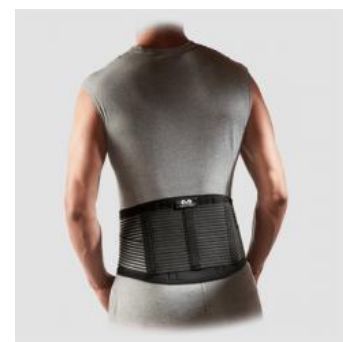

Codice: mc493
MCDavid SOSTEGNO SCHIENA
cad. 61,40 €
VEDI PRODOTTO