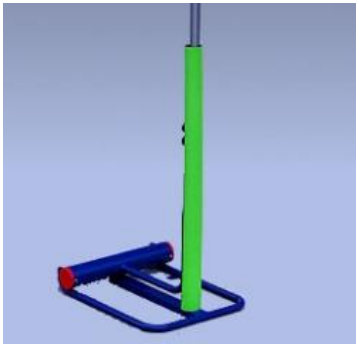

Codice: V.4009
**PROTEZIONE ANTIURTO
IMPIANTO PALLAVOLO**
il paio 71,70 €
VEDI PRODOTTO